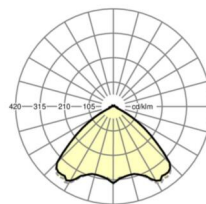

параметры

номер заказа	19487006120
код EAN	4020863408559
номер таможенного тарифа	94051190
Знак прохождения контроля	IP 64, класс защиты I, ENEC10 VDE, F, D, HACCP DIN10500/Food/IFS-пригодность для применения/BRC, Indoor, CE
Степень ударопрочности IK	IK03 (-20°C bis 35°C)
Температура окружающей среды	ta -20°C в 35°C
Особые свойства	Готовность к IoT «Ready for IoT»
Гарантийный срок	5 лет
Государственные программы поддержки	BEG - государственные субсидии для энергосберегающих зданий (действительна только для Германии)

электротехника

Балласт	Электронный драйвер DALI2 (1 штука)
Мощность системы	53W
сетевое напряжение	230V/50Hz
автоматический предохранитель (пусковой ток)	13 штук/B10, 22 штук/B16, 21 штук/C10, 36 штук/C16
класс энергосбережения/Источник света	C

DEEP-LINK

<https://www.regiolum.de/ru/article/19487006120>

Ссылка	LED 9000lm 830
ηLB	100 %
Φ ↓/↑	98 % / 2 %
UGR по п./вдоль	23.5 / 23.8